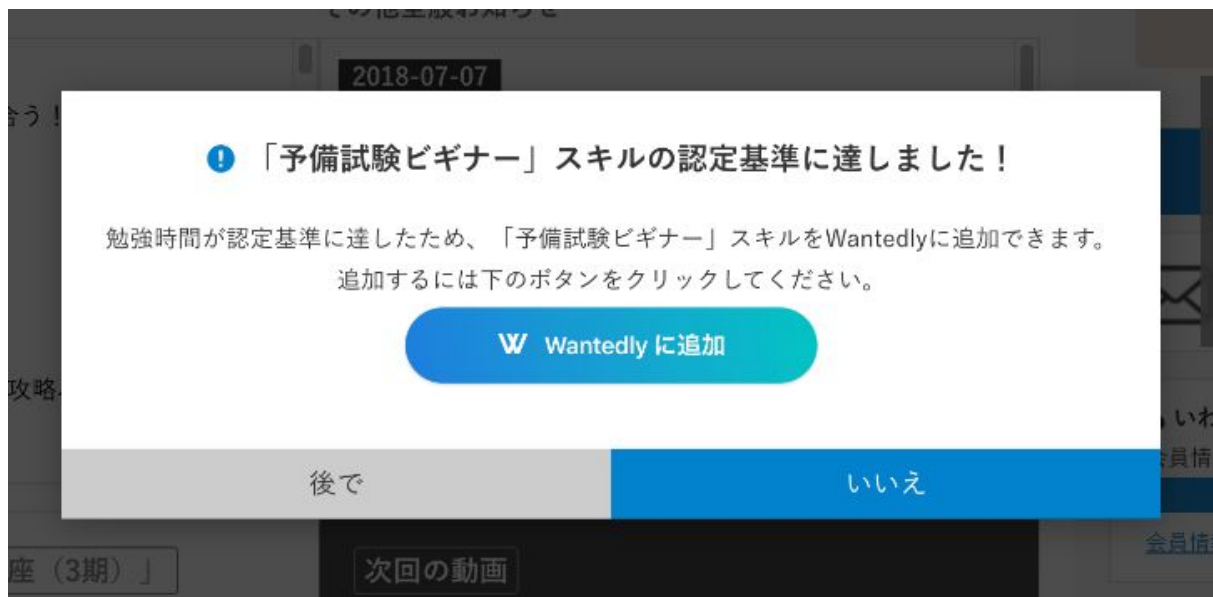

ビジネスSNS「Wantedly」と「資格スクエア」の連携について

このたび、株式会社サイトビジットは、はたらくを面白くするSNS「Wantedly」と連携し、資格スクエアのユーザーの皆様が資格学習を通じて取得したスキル・知識をWantedlyのプロフィールに追加することができるように致しました。

■Wantedlyについて

<https://wantedlyinc.com/ja>

資格スクエアが取り扱う資格試験には、非常に難易度が高い資格や、取得に当たって多大な時間を要する資格が多く御座います。例えば試験合格・資格取得に至らなくとも、または取得に向けて努力している途中においても、「資格取得に向けて努力した実績・その中で獲得した知識」を1つのスキルや特性としてアピールできるようにしたい、との思いから、今回の連携をいたしました。

是非、この機能を活用し、就活や社会人としてのネットワーキングにお役立てください。

■機能について

「資格スクエア」にて一定の基準を満たした受講者は「認証プロフィール追加ボタン」を押すことで、培ったスキルをWantedlyのプロフィールに追加することができます。

※「Wantedlyに追加」をクリックするとWantedlyアカウントを登録する画面が開きます。
不必要であれば「いいえ」をお選びください。(再度表示されなくなります。)